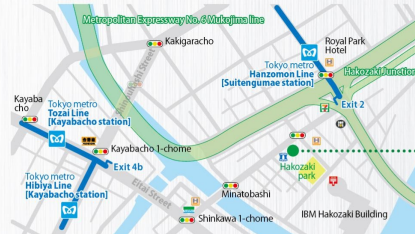

Corporate Profile

Access

- 东京Metro半藏门线【水天宫前站】…2出口・步行2分
- 东京Metro日比谷线, 东西线【茅场町站】…4b 出口・步行6分

〒103-0015
东京都中央区日本桥箱崎町18-11
COSMO8-4F
COSMO8-1F CAFE de CRIE

2017.01 修订版

PROFACE SYSTEMS股份有限公司,
 在全球化的社会里,日本与世界架起了紧密的桥梁,
 朝着要达到的目标,每天不断地努力,
 通过竭诚地工作,为了新时代,全力以赴地自豪地工作。