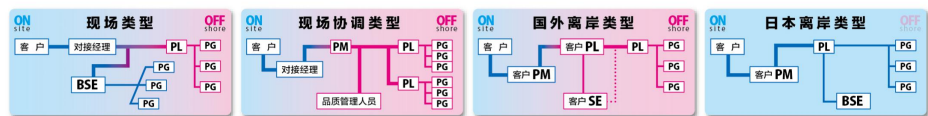

● 外包开发体系

通过本公司和海外的开发人员一起协作开发,在开发项目中实现了并行灵活的快速海外开发体系。